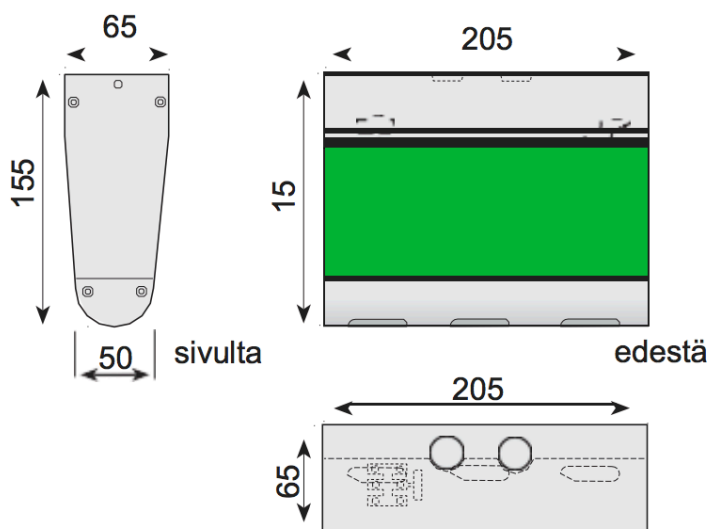

ELL-1 -opastevalaisimen näkemäetäisyys on 20 metriä. Valaisin on muovirunkoinen, ja sen valonlähteenä on LED. Se on saatavilla sekä yksi- että kaksipuolisena. Opastevalaisimessa on alavallo, joka antaa lisävaloa opastevalaisimen alle.

Valaisin voidaan asentaa joko kattoon tai seinään. ELL-1 valaisimen IP-luokka on 44. Tyypillisiä käyttökohteita ovat koulut, päiväkodit, asunto-osakeyhtiöt, parkkihallit ja erilaiset toimistotilat.

päältä

ELL-1

EXIOT-VALAISIMET

TYYPPI	SÄHKÖNUMERO	JÄNNITE	OTTOTEHO	VALONLÄHDE	IP-LUOKKA	NÄKEMÄ	ASENNUS	AKKU
ELL-1W-A	4129207	230 V	2 W	LED	44	20 m	MMJ 3×1,5mm ²	Li-Ion 7,4 V / 600 mAh
ELL-1W-AA	4129208	230 V	2 W	LED	44	20 m	MMJ 3×1,5mm ²	Li-Ion 7,4 V / 600 mAh
ELL-1W-O	4129209	230 V	2 W	LED	44	20 m	MMJ 3×1,5mm ²	Li-Ion 7,4 V / 600 mAh
ELL-1W-V	4129210	230 V	2 W	LED	44	20 m	MMJ 3×1,5mm ²	Li-Ion 7,4 V / 600 mAh
ELL-1W-OV	4129211	230 V	2 W	LED	44	20 m	MMJ 3×1,5mm ²	Li-Ion 7,4 V / 600 mAh