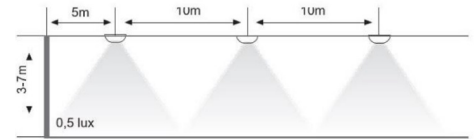

EXISAFE-1T

EXISAFE-1T on pinta-asennettava led-turvavalaisin avoimiin tiloihin ja käytäville. Valaisin antaa tasaisen pyörähdys-symmetrisen valokuvion.

Tyypillinen asennuskorkeus on 2,5-7 metriä. Valaisimen IP-luokka on 55, joten se soveltuu hyvin myös kosteisiin tiloihin. Valaisimen muovirunko on ABS-muovia. Vakiövärinä muoviosille on valkoinen RAL9016. Erikoisvärinä saatavilla RAL9017 musta.

Tyypillisiä valaisimen käyttökohteita ovat toimistotilat, parkkihallit, varasto- ja tuotantotilat, koulut ja päiväkodit.

Valaisimelle on saatavilla upotuskehys (UPK-EXISAFE), joten asennus voidaan tehdä myös uppoasennuksena. Upotusreiän halkaisija 165 mm.