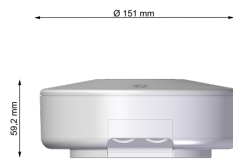

EXISAFE-1T

EXISAFE-1T on pinta-asennettava led-turvavalaisin avoimiin tiloihin ja käytäville. Valaisin antaa tasaisen pyörähdys-symmetrisen valokuvion.

Tyypillinen asennuskorkeus on 2,5-7 metriä. Valaisimen IP-luokka on 55, joten se soveltuu hyvin myös kosteisiin tiloihin. Valaisimen muovirunko on ABS-muovia. Vakiövärinä muoviosille on valkoinen RAL9016. Erikoisvärinä saatavilla RAL9017 musta.

Avoimen alueen valaisimien asennusväli 10 m asennuskorkeudella 3-7 m.

EXIOT-VALAISIMET

TYYPPI	SÄHKÖNUMERO	JÄNNITE	OTTOTEHO	VALONLÄHDE	IP-LUOKKA	ASENNUS	AKKU
EXISAFE-1T/W	4129220	230 V	2W	LED	55	MMJ 3×1,5mm ²	Li-ion 7,4V / 600 mAh